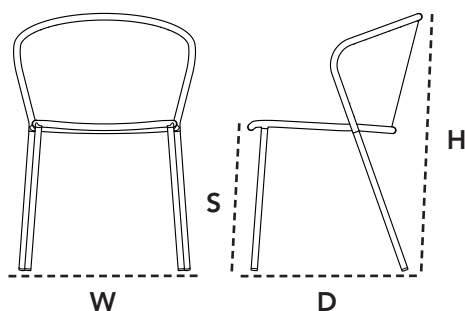

5410 Lean, chair stackable

Design by Welling/Ludvik

Its Thyme

LS Black

LW White

Beskrivelse/Description/Beschreibung

Lean er en moderne og elegant stol, i et stringent moderne design med høj komfort. Lean er designet af designduoen Welling/Ludvik, som er kendt for rene æstetiske designs, og at lade hver detalje opfylde et funktionelt formål. Lean er forarbejdet i Cane-line Weave® og er stabelbar. Farvevarianterne er tidsløse og altid moderne.

Dimensioner/Dimensions/Dimensionen

W	59cm	23.3"
D	59cm	23.3"
H	80cm	31.5"
S	46,5cm	18.4"
Wgt	6,5kg	14.22lbs

Hynde/Cushions/Kissen

YSN95 Grey	5410 Cane-line Natté	
	W	43cm 17"
	D	42cm 16.6"
	H	2cm 0.8"
	Wgt	0,6kg 1.34lbs

Dimensioner/Dimensions/Dimensionen

W	59cm	23.3"
D	56cm	22.1"
H	78cm	30.8"
S	46,5cm	18.4"
Wgt	6,5kg	14.22lbs

Hynde/Cushions/Kissen

YSN95 Grey	5410 Cane-line Natté	
	W	43cm 17"
	D	42cm 16.6"
	H	2cm 0.8"
	Wgt	0,6kg 1.34lbs

Dimensioner/Dimensions/Dimensionen

W	70cm	27.6"
D	69cm	27.2"
H	74cm	29.2"
S	39,5cm	15.6"
Wgt	6,5kg	14.22lbs

Hynde/Cushions/Kissen

YSN95 Grey	5413 Cane-line Natté	
	W	53cm 20.9"
	D	55cm 21.7"
	H	2cm 0.8"
	Wgt	0,4kg 0.90lbs