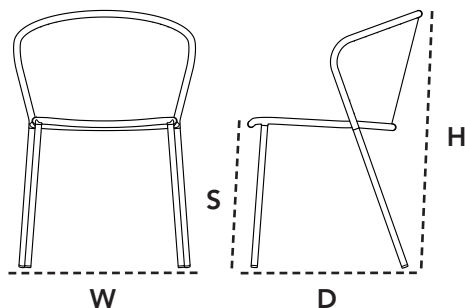

Dimensioner/Dimensions/Dimensionen

W	59cm	23.3"
D	59cm	23.3"
H	80cm	31.5"
S	46,5cm	18.4"
Wgt	6,5kg	14.22lbs

Hynde/Cushions/Kissen

YSN95 Grey	5410 Cane-line Natté	
	W	43cm 17"
	D	42cm 16.6"
	H	2cm 0.8"
	Wgt	0,6kg 1.34lbs

5410 Lean, chair stackable

Design by Welling/Ludvik

Its Thyme

FAI Black

Beskrivelse/Description/Beschreibung

Lean er en moderne og elegant stol, i et stringent moderne design med høj komfort. Lean er designet af designduoen Welling/Ludvik, som er kendt for rene æstetiske designs, og at lade hver detalje opfylde et funktionelt formål. Lean er forarbejdet i Cane-line Weave® og er stabelbar. Farvevarianterne er tidsløse og altid moderne.

Dimensioner/Dimensions/Dimensionen

W	59cm	23.3"
D	56cm	22.1"
H	78cm	30.8"
S	46,5cm	18.4"
Wgt	6,5kg	14.22lbs

Hynde/Cushions/Kissen

YSN95 Grey	5410 Cane-line Natté	
	W	43cm 17"
	D	42cm 16.6"
	H	2cm 0.8"
	Wgt	0,6kg 1.34lbs