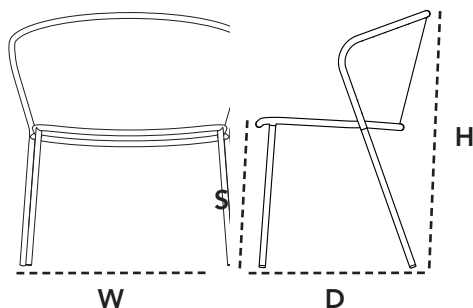

Dimensioner/Dimensions/Dimensionen

W	59cm	23.3"
D	56cm	22.1"
H	78cm	30.8"
S	46,5cm	18.4"
Wgt	6,5kg	14.22lbs

Hynde/Cushions/Kissen

YSN95 Grey	5410 Cane-line Natté	
	W	43cm 17"
	D	42cm 16.6"
	H	2cm 0.8"
	Wgt	0,6kg 1.34lbs

5413 Lean, lounge chair stackable

Design by Welling/Ludvik

Its Thyme

LS Black

LW White

Beskrivelse/Description/Beschreibung

Lean lounge stolen er en moderne og elegant lounge stol i et stringent, moderne design med høj komfort. Den er designet af duoen Welling /Ludvik, som er kendt for deres rene æstetik, samt at lade enhver detalje have sit eget funktionelle formål. Lean stolen er stabelbar og produceret i Cane-line Weave®.

Dimensioner/Dimensions/Dimensionen

W	70cm	27.6"
D	69cm	27.2"
H	74cm	29.2"
S	39,5cm	15.6"
Wgt	6,5kg	14.22lbs

Hynde/Cushions/Kissen

YSN95 Grey	5413 Cane-line Natté	
	W	53cm 20.9"
	D	55cm 21.7"
	H	2cm 0.8"
	Wgt	0,4kg 0.90lbs